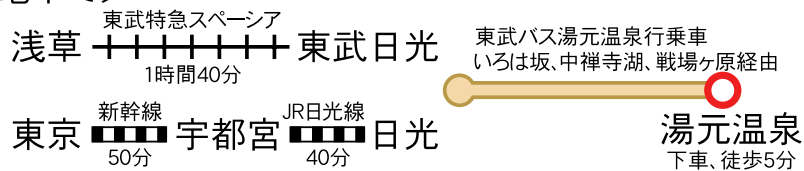

交通のごあんない

<電車で>

<お車で>

※ 冬季間は、道路状況により雪道用タイヤ、またはタイヤチェーンが必要になる場合があります。

実之屋 - MINOYA

〒321-1662 栃木県日光市湯元温泉もみの木平
 TEL:0288(62)2464 FAX:0288(62)2361
<http://www.rui308.tv/>

オーナー写真家WEBサイト[奥日光フォトギャラリー水の詩森のうた]
<http://homepage1.nifty.com/rmtr/>